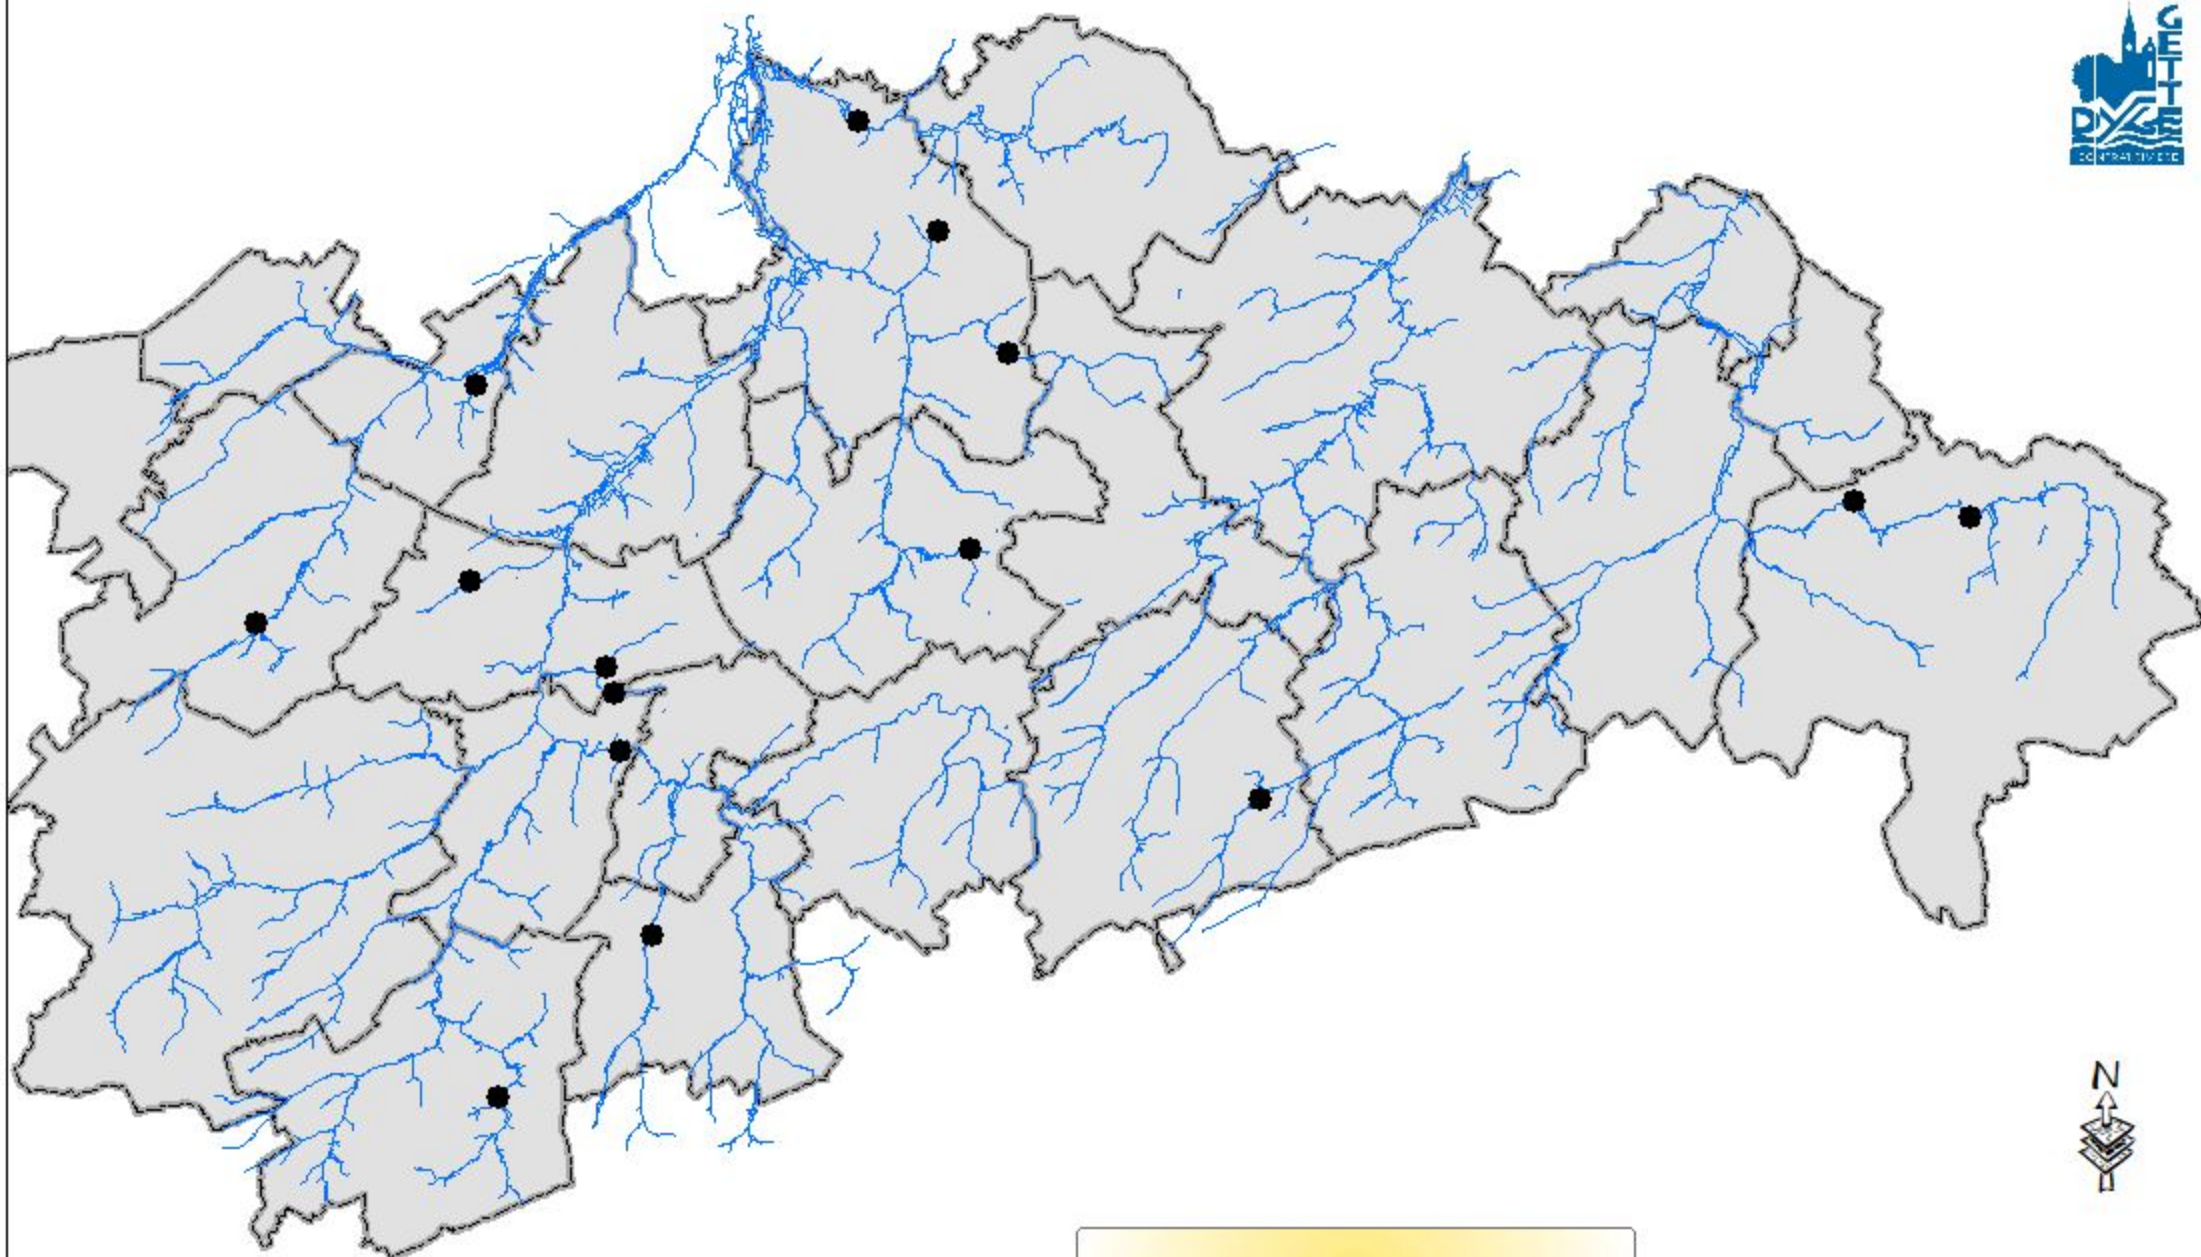

## SBH Dyle-Gette : inventaire par type d'atteinte

● Protections de berge dégradées

3

Km