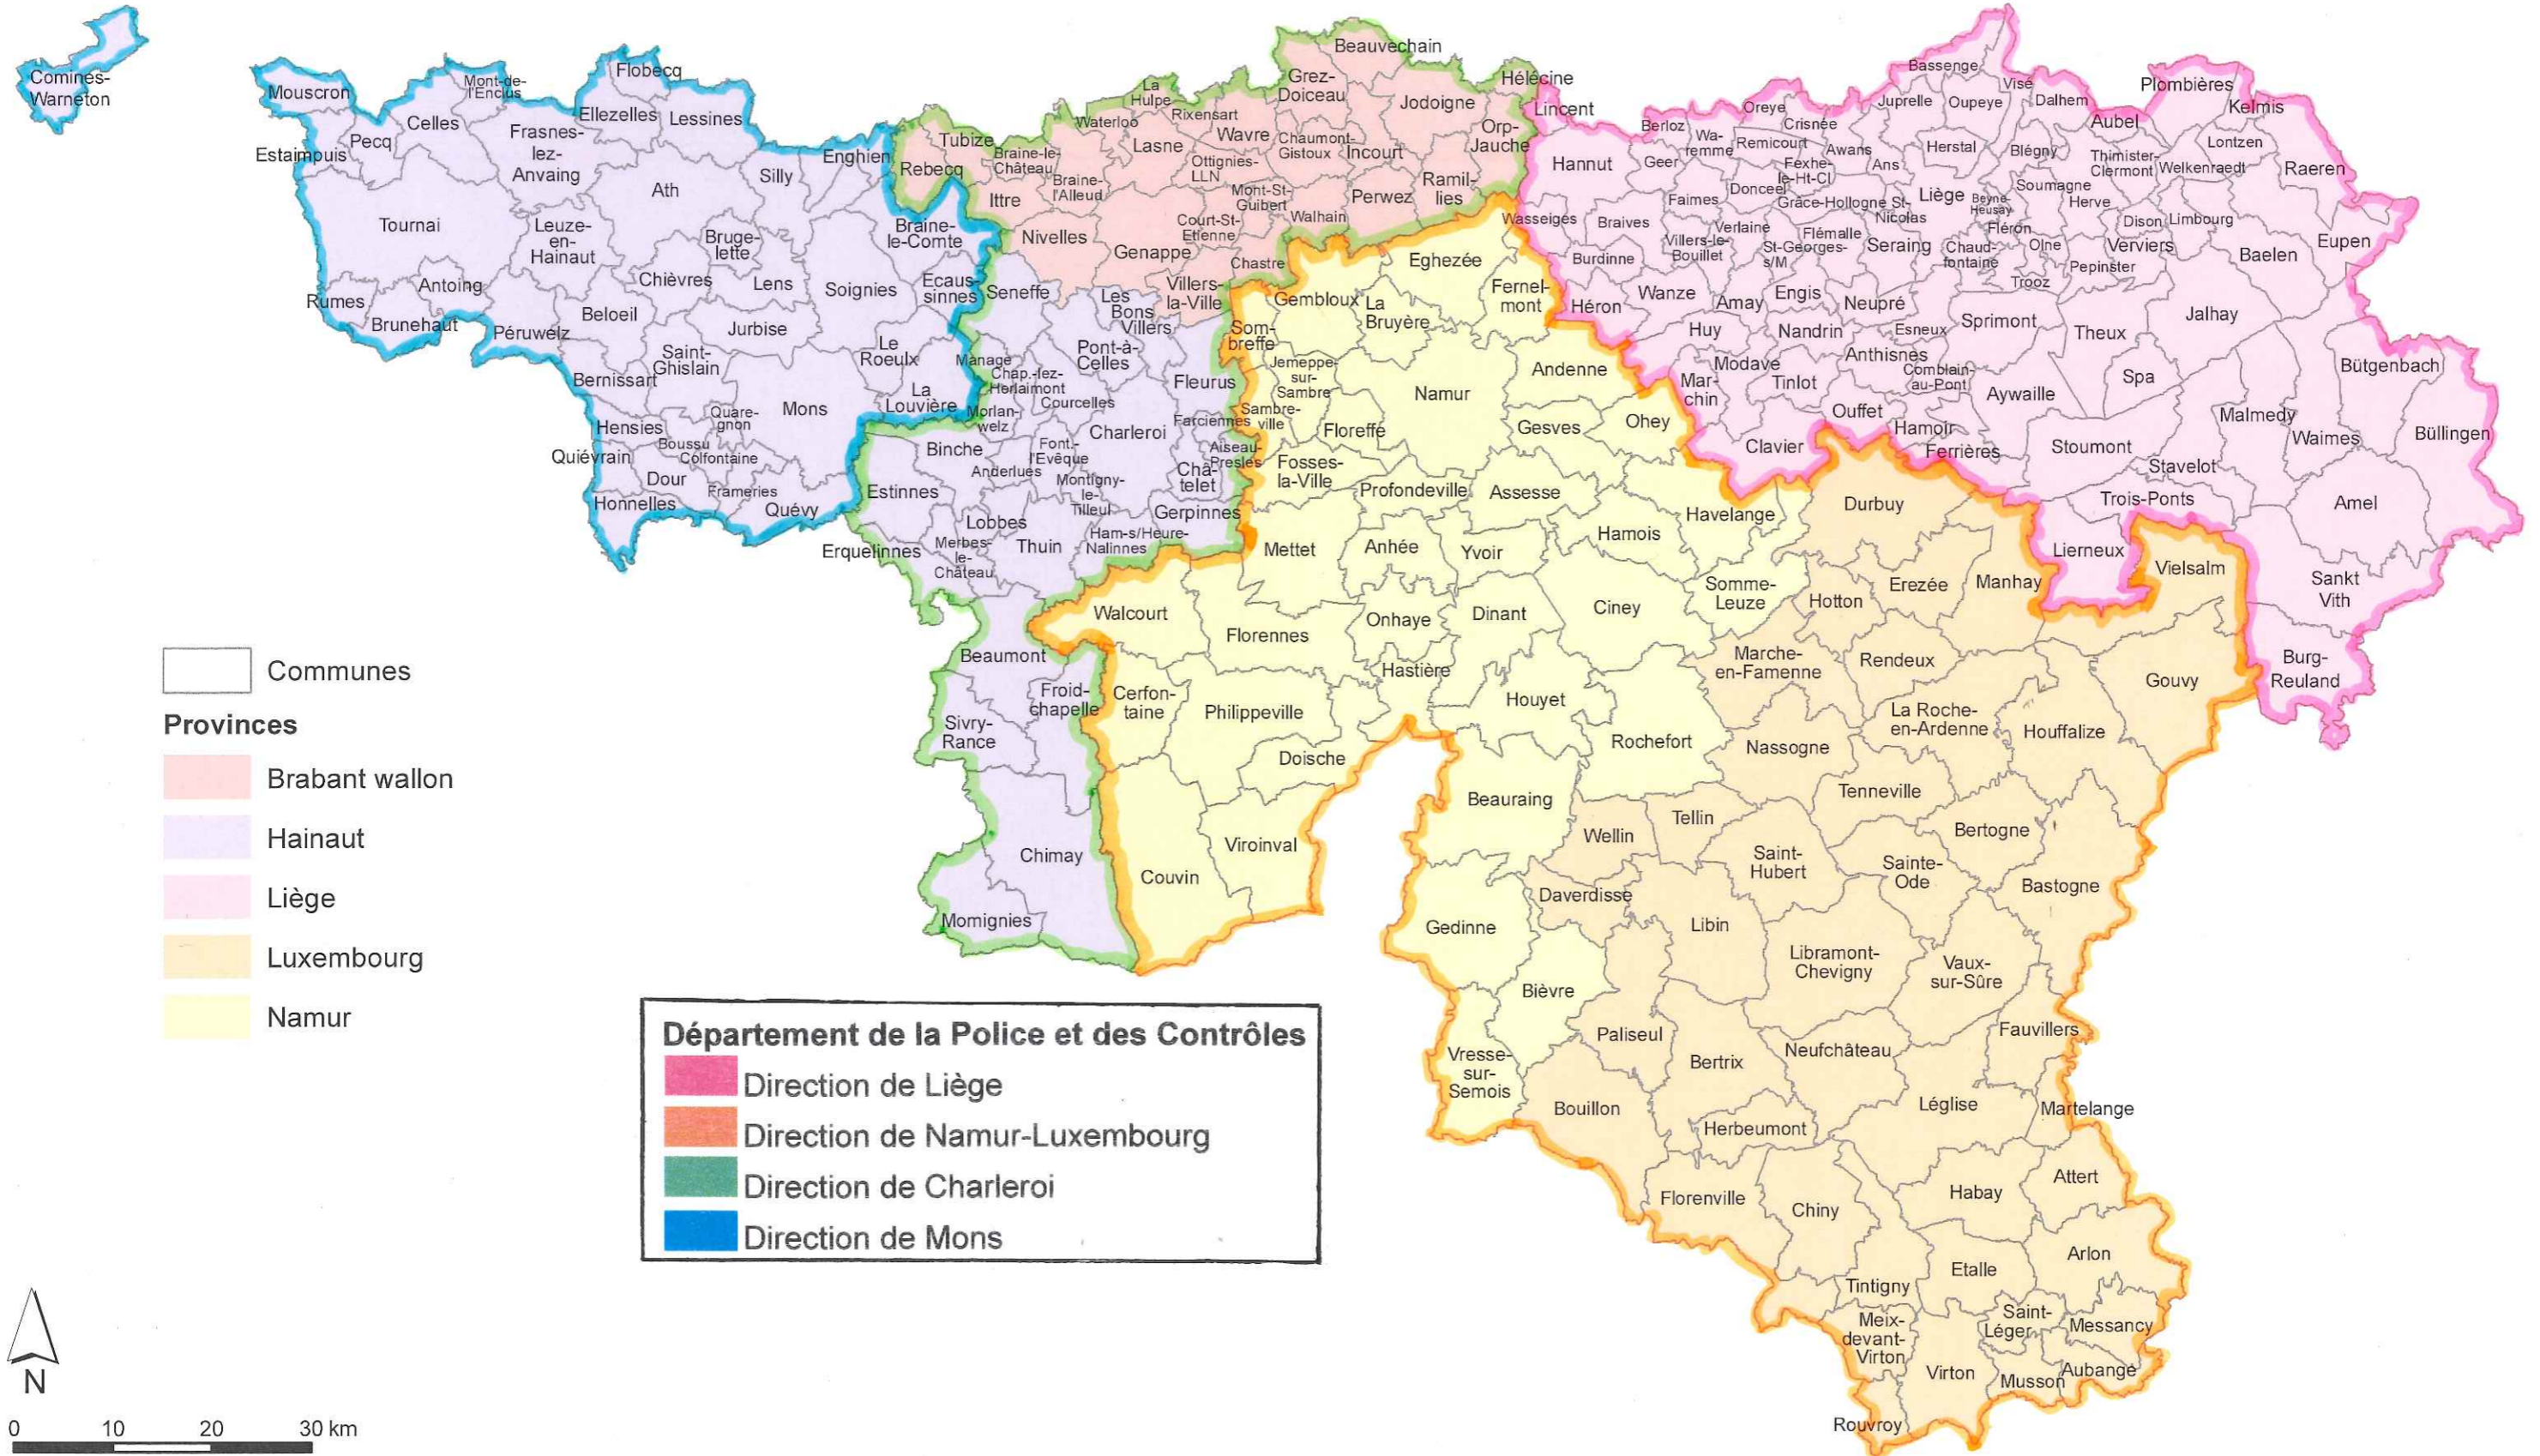

# Wallonie - Communes

Wallonie

**Département de la Police et des Contrôles**

- Direction de Liège
- Direction de Namur-Luxembourg
- Direction de Charleroi
- Direction de Mons

Système de coordonnées: Lambert belge

# Wallonie - Communes

Wallonie

- Communes  
**Provinces**  
 Brabant wallon  
 Hainaut  
 Liège  
 Luxembourg  
 Namur

- Département de la Police et des Contrôles**
- Direction de Liège
  - Direction de Namur-Luxembourg
  - Direction de Charleroi
  - Direction de Mons

Système de coordonnées: Lambert belge

© SPW - Secrétariat général / Département de la Géomatique et DGO3 / DEMNA / DCD / Cellule SIG - septembre 2013