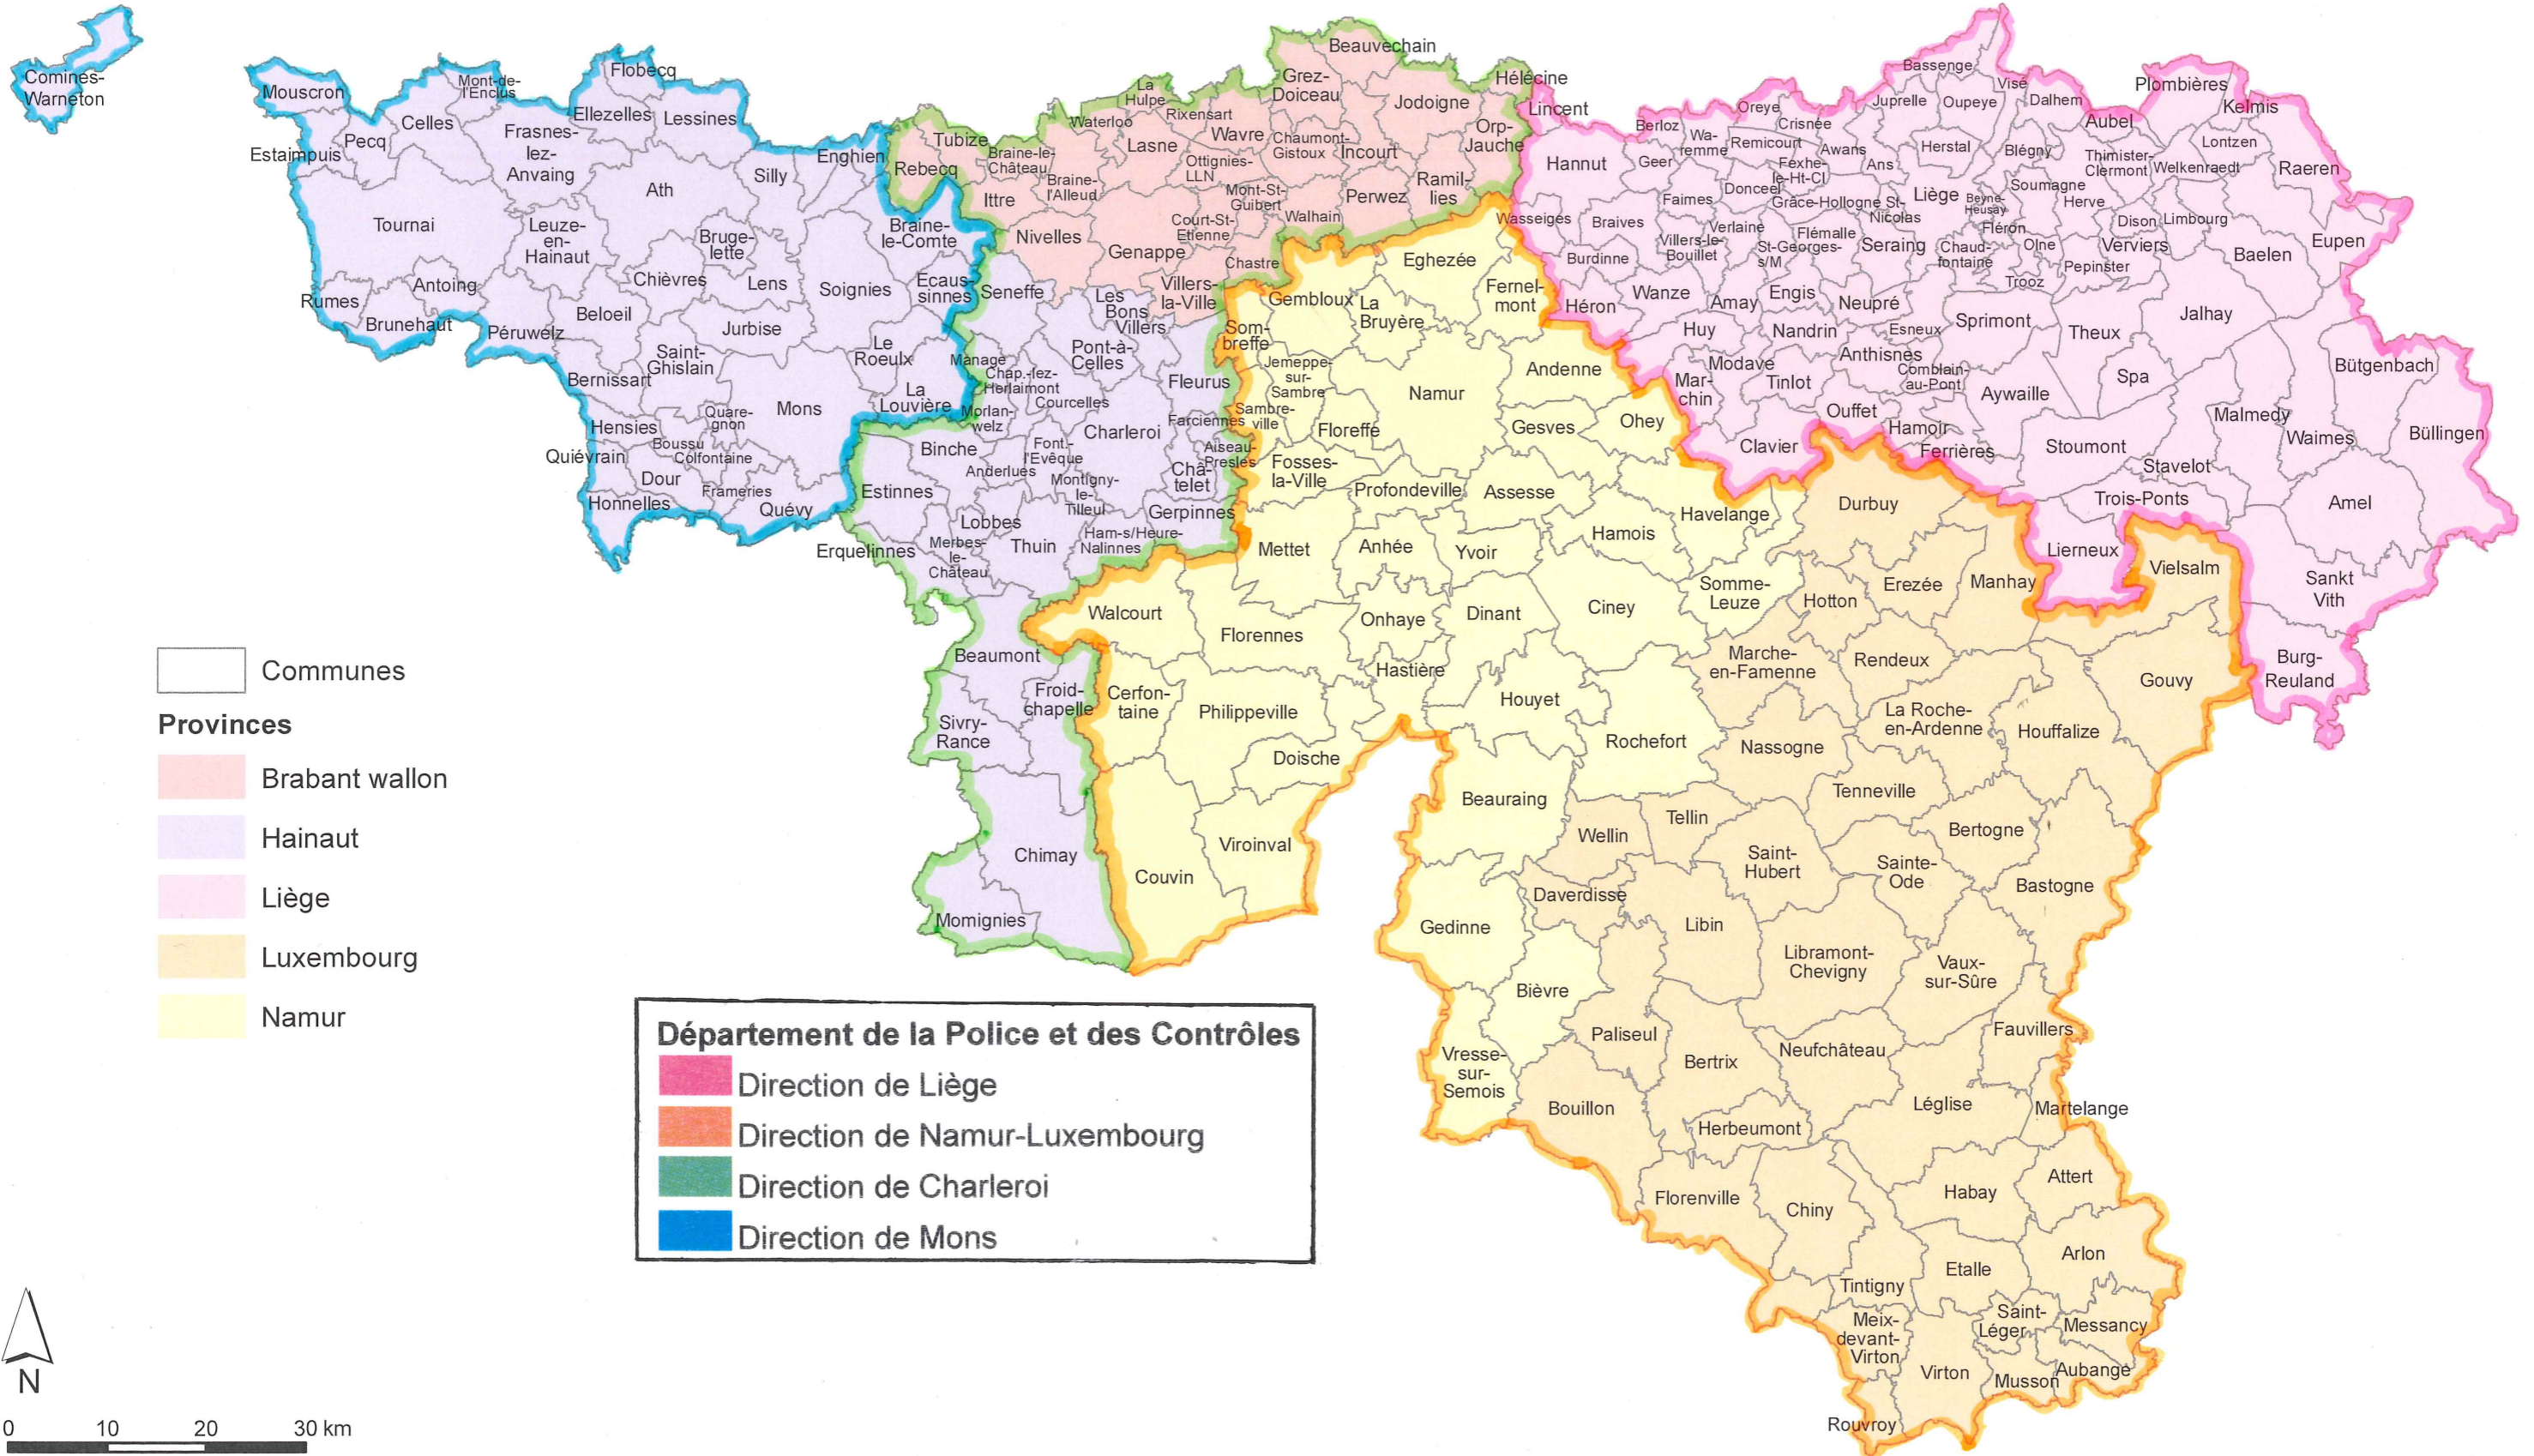

# Wallonie - Communes

Wallonie

**Département de la Police et des Contrôles**

- Direction de Liège
- Direction de Namur-Luxembourg
- Direction de Charleroi
- Direction de Mons

Système de coordonnées: Lambert belge

# Wallonie - Communes

Wallonie

- Communes  
**Provinces**  
 Brabant wallon  
 Hainaut  
 Liège  
 Luxembourg  
 Namur

- Département de la Police et des Contrôles**
- Direction de Liège
  - Direction de Namur-Luxembourg
  - Direction de Charleroi
  - Direction de Mons

Système de coordonnées: Lambert belge

© SPW - Secrétariat général / Département de la Géomatique et DGO3 / DEMNA / DCD / Cellule SIG - septembre 2013