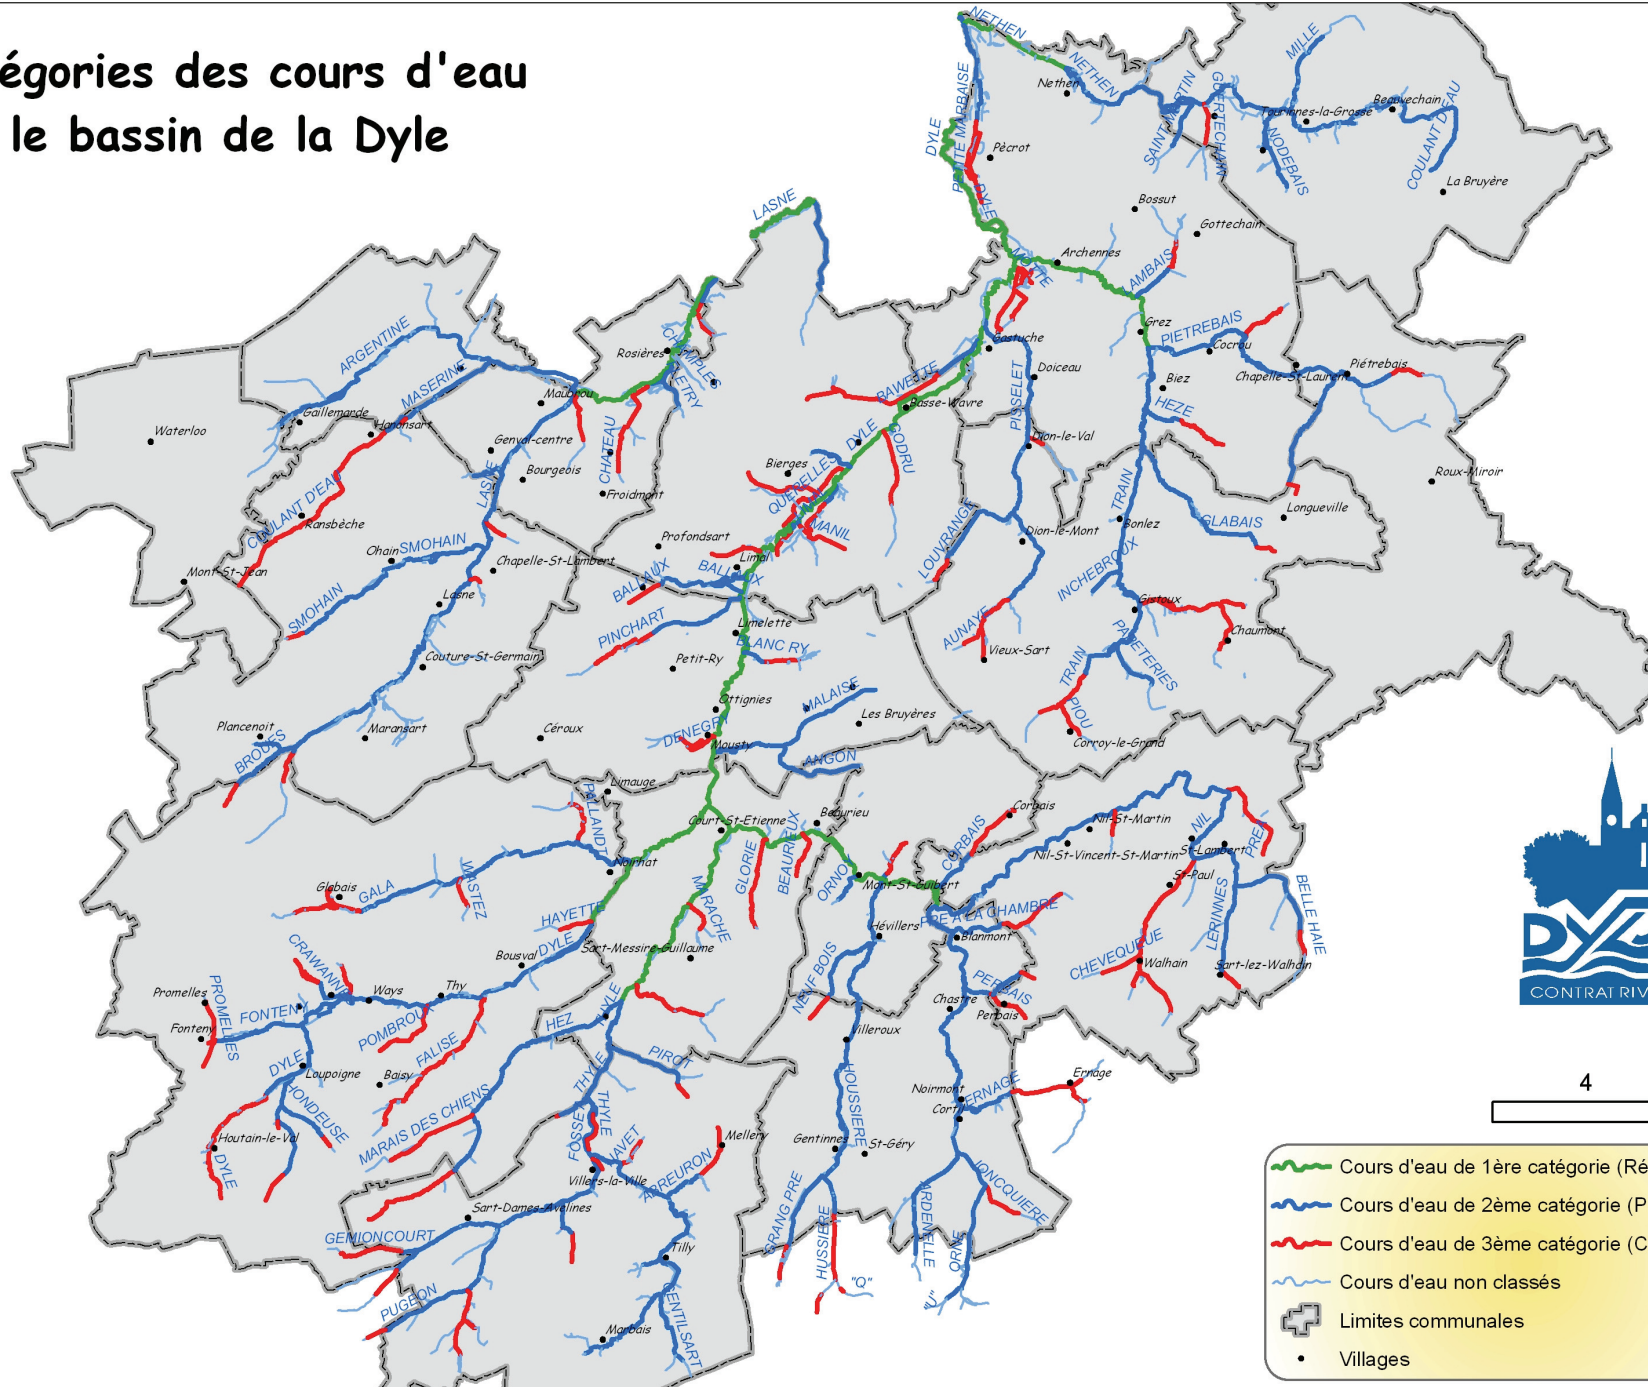

Catégories des cours d'eau sur le bassin de la Dyle

-  Cours d'eau de 1ère catégorie (Région wallonne)
-  Cours d'eau de 2ème catégorie (Province)
-  Cours d'eau de 3ème catégorie (Communes)
-  Cours d'eau non classés
-  Limites communales
-  Villages

Catégorie des cours d'eau sur le bassin de la Gette