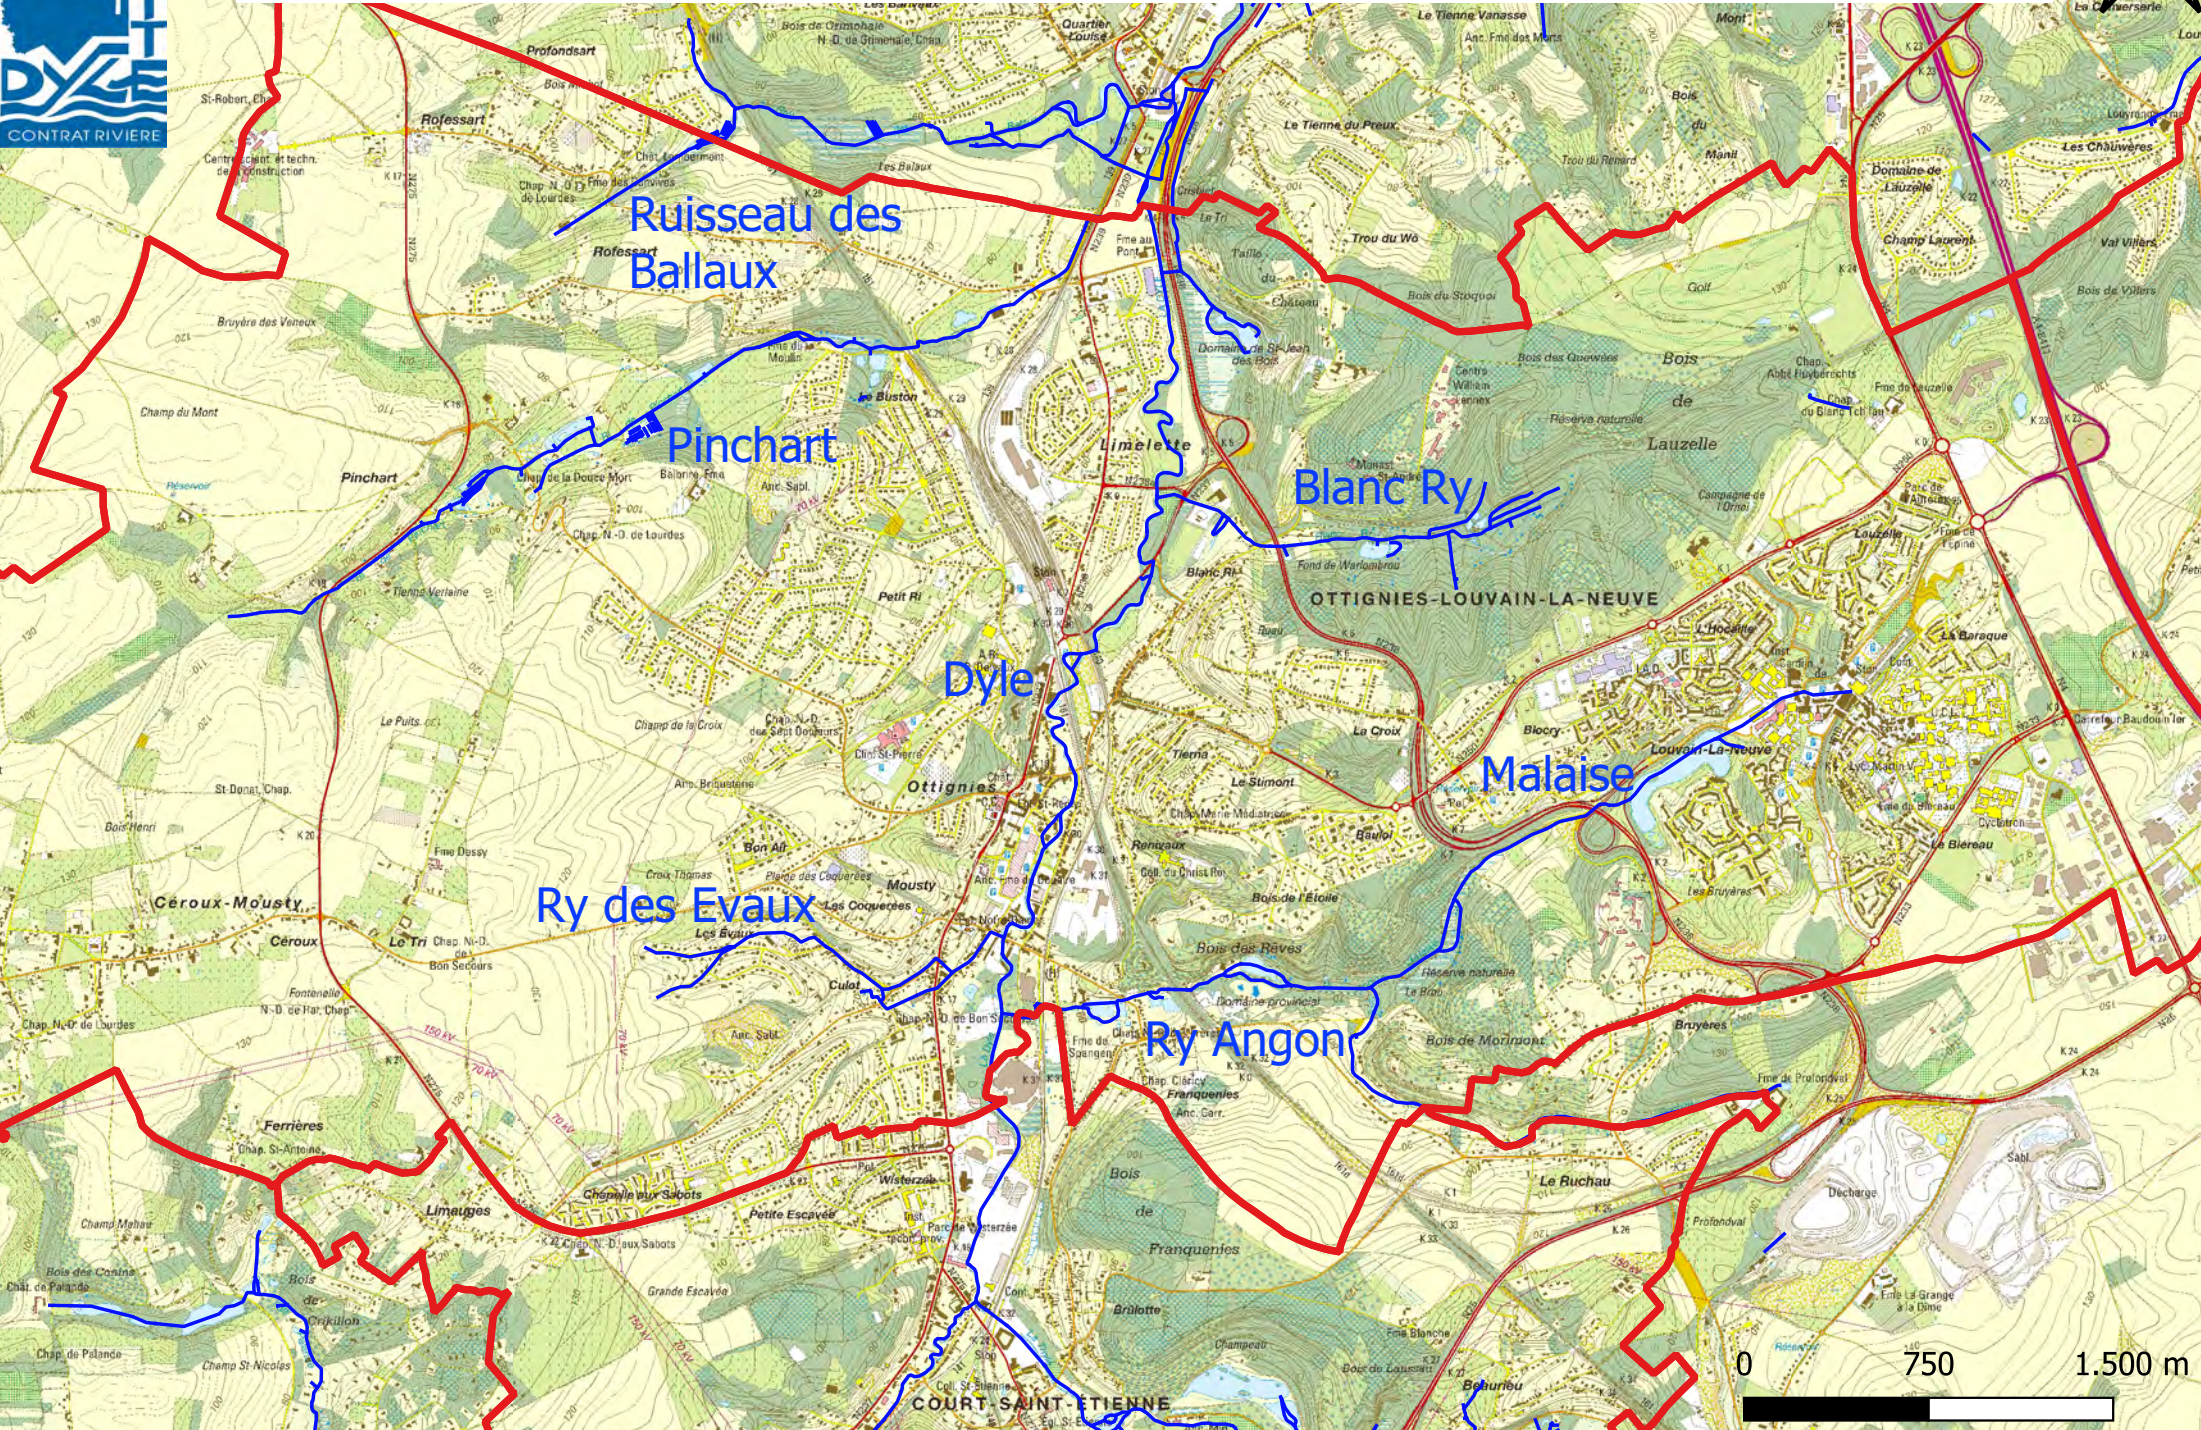

# Réseau hydrographique d'Ottignies-Louvain-la-Neuve

Ruisseau des Ballaux

Pinchart

Blanc Ry

Dyle

Malaise

Ry des Evaux

Ry Angon