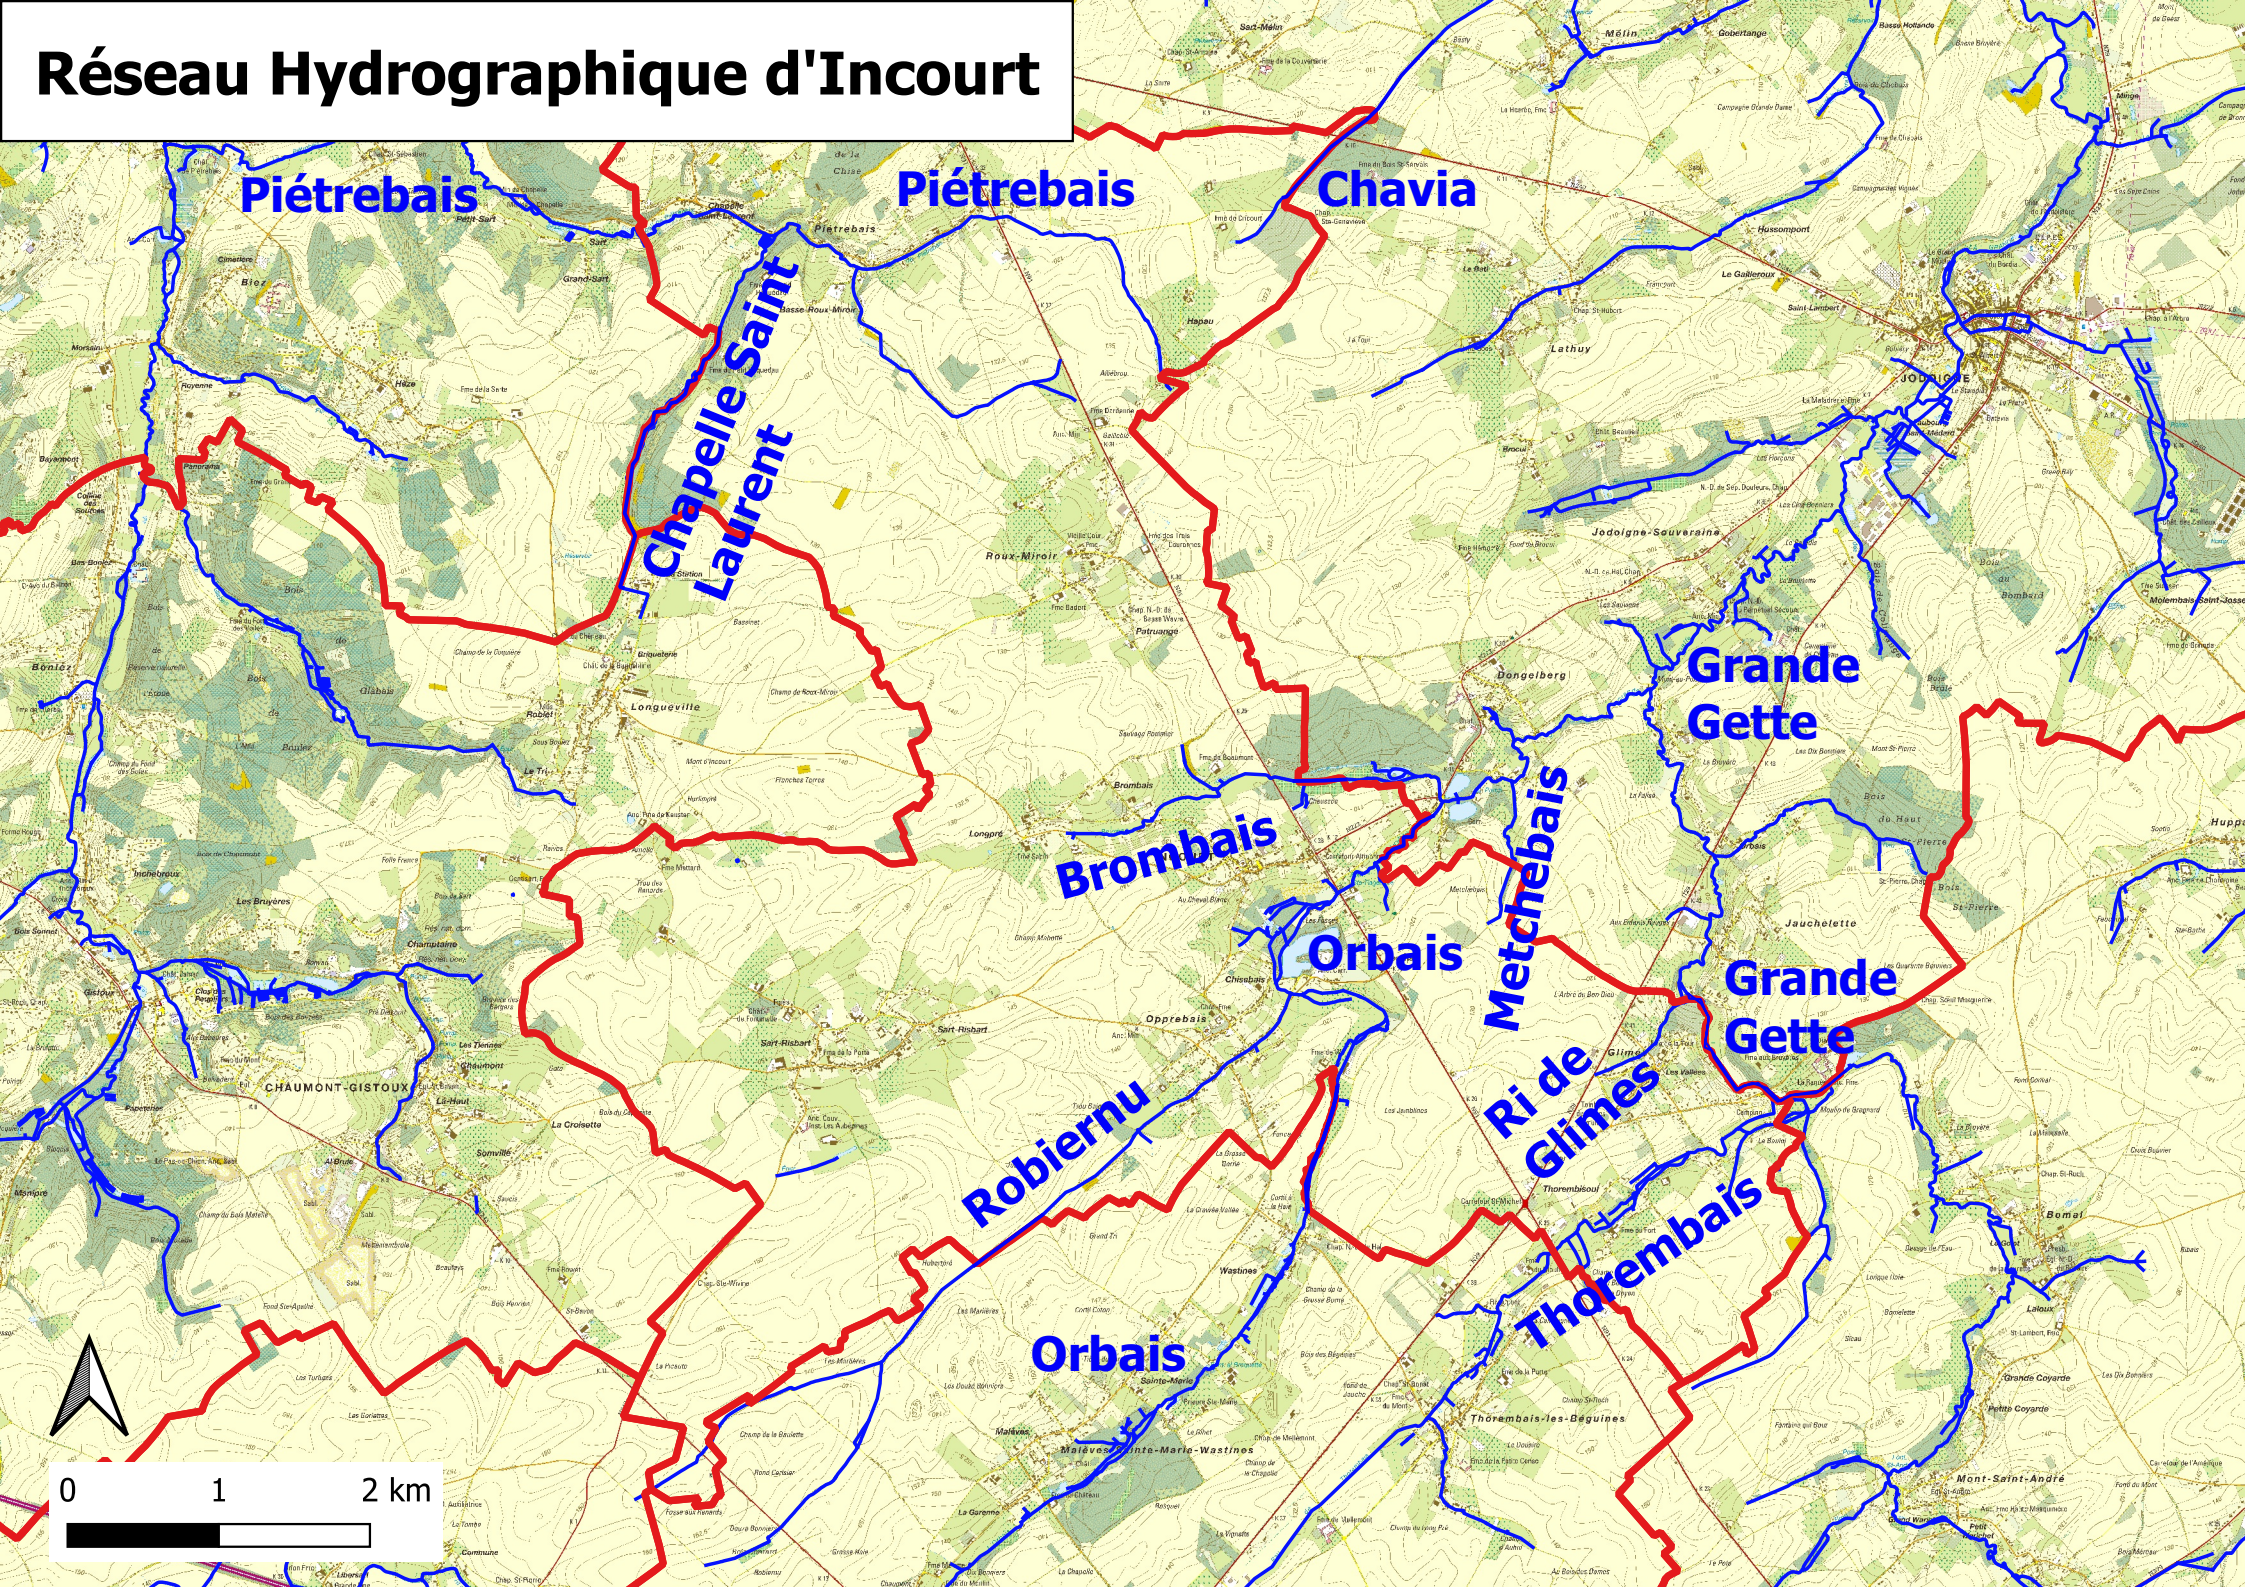

Réseau Hydrographique d'Incourt

Piétrebais

Piétrebais

Chavia

Chapelle Saint
Laurent

Grande
Gette

Brombais

Orbais

Metchebais

Grande
Gette

Robienu

Ri de
Glimes

Orbais

Thoremçais

0 1 2 km