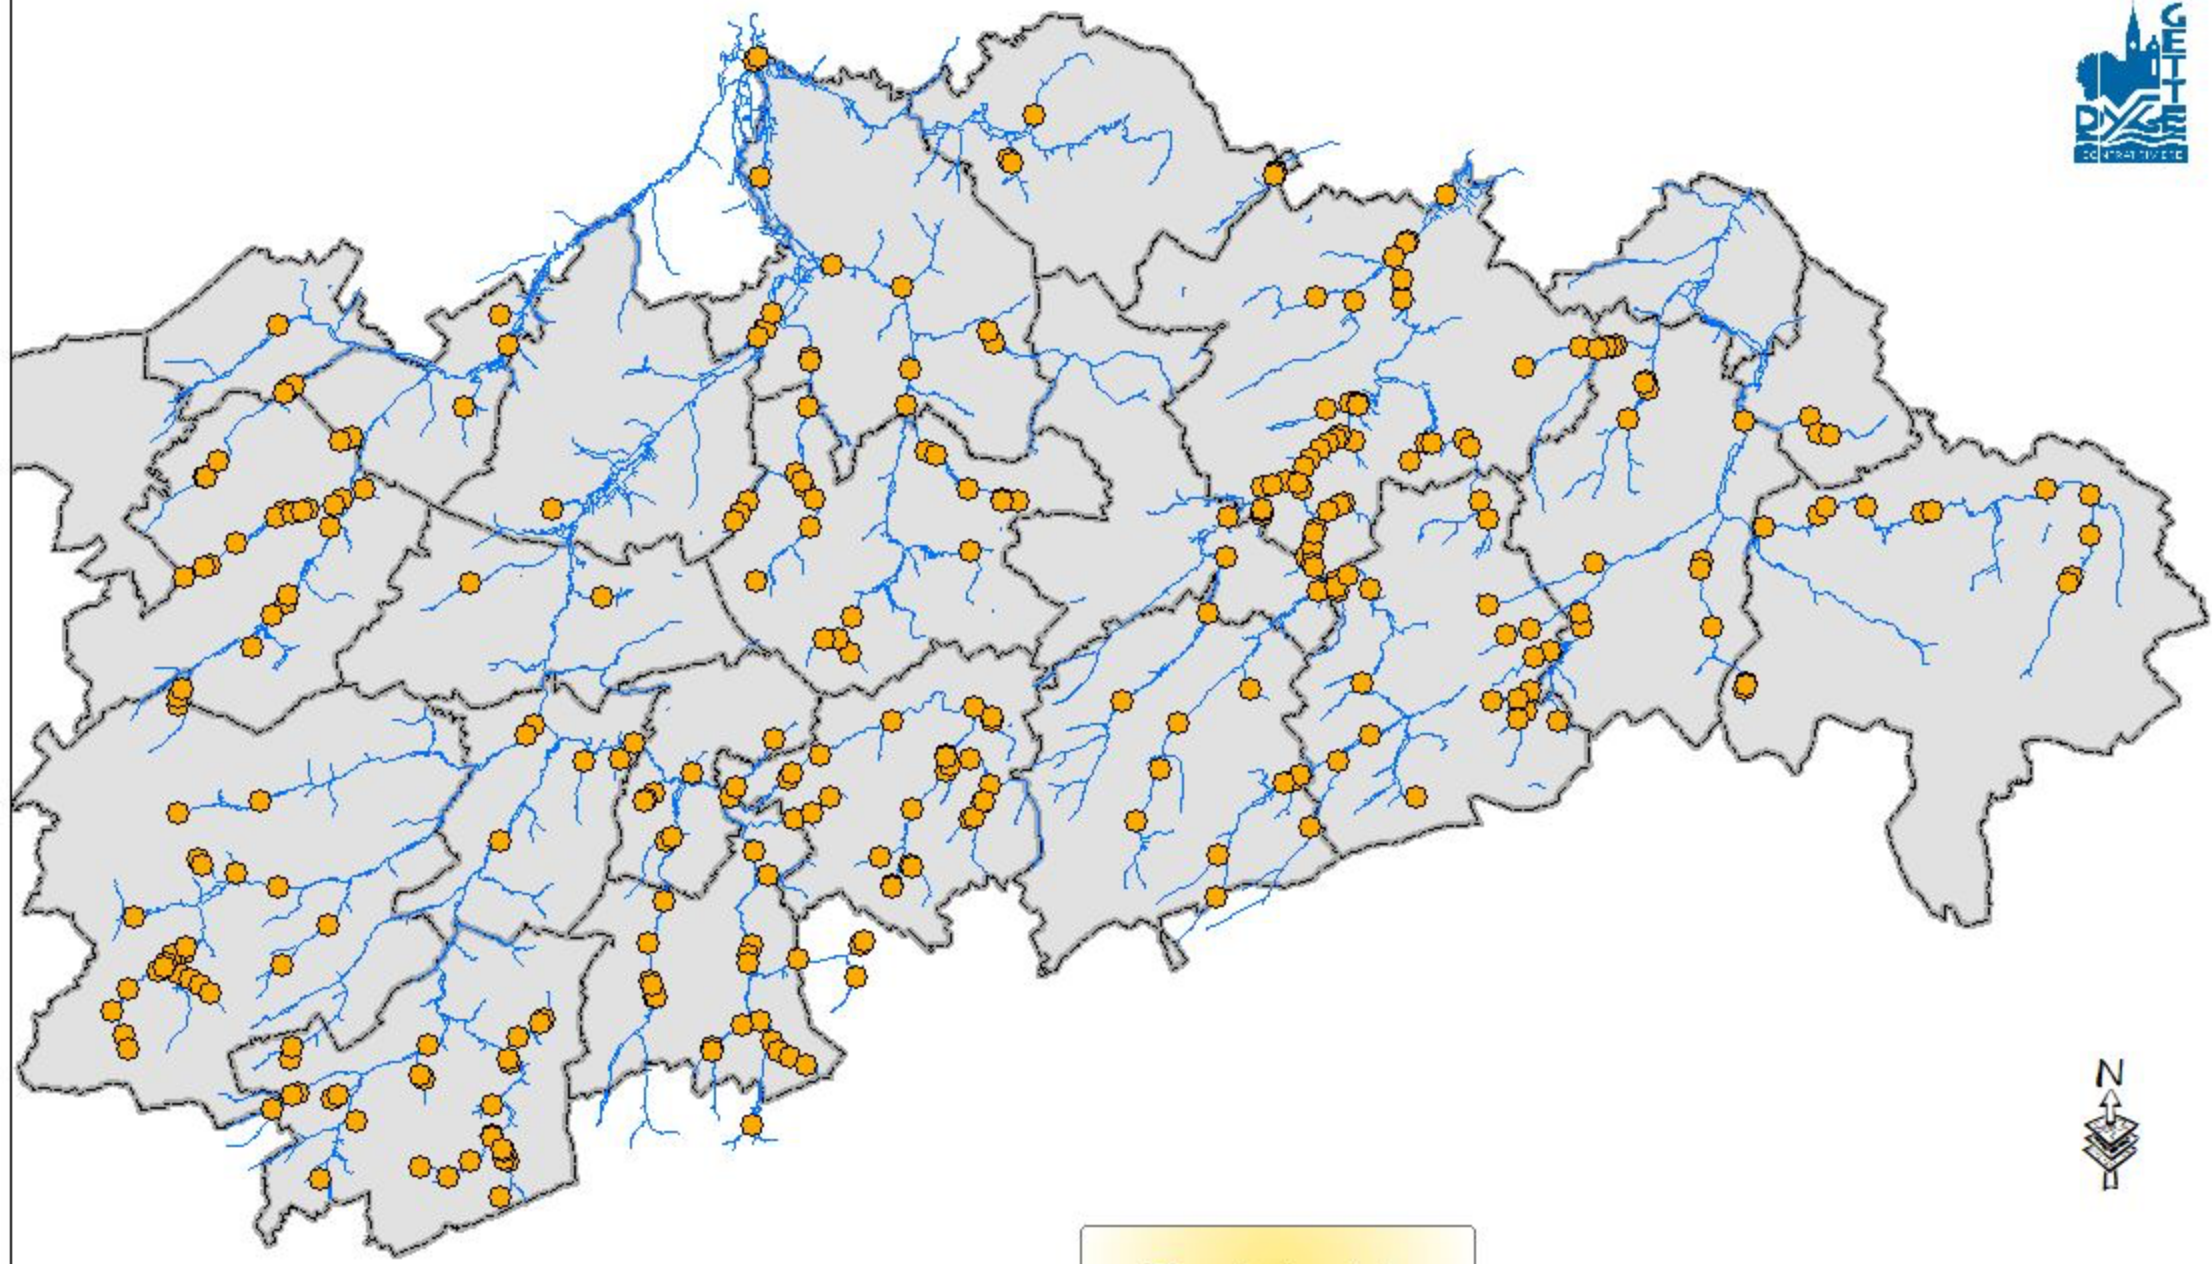

# SBH Dyle-Gette : inventaire par type d'atteinte

● Erosions de berge

3 Km