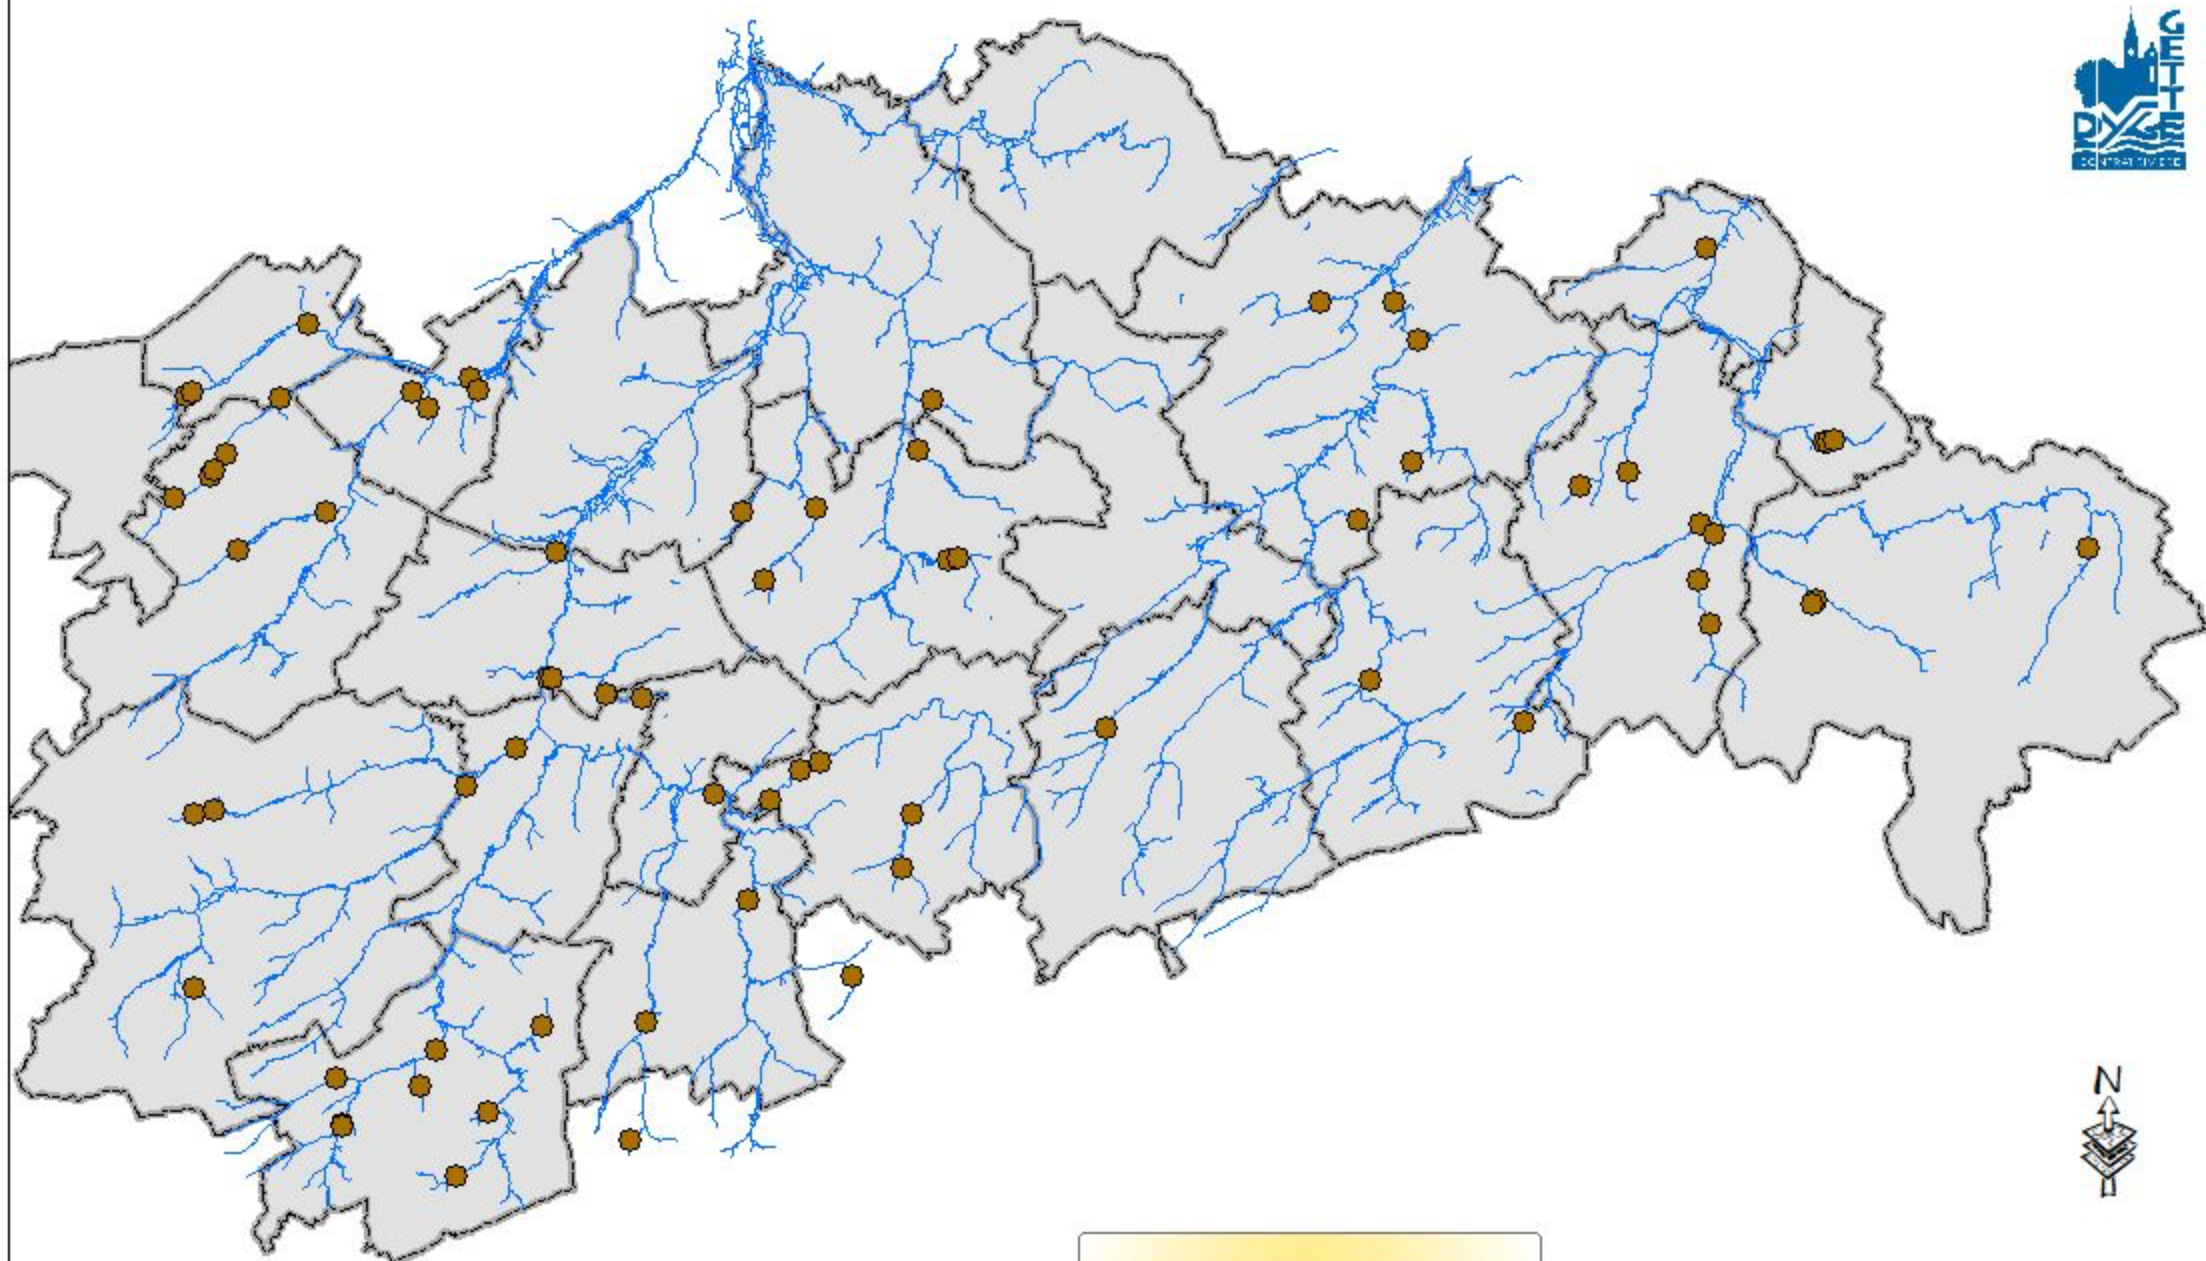

SBH Dyle-Gette : inventaire par type d'atteinte

● Entraves à l'écoulement

3 Km