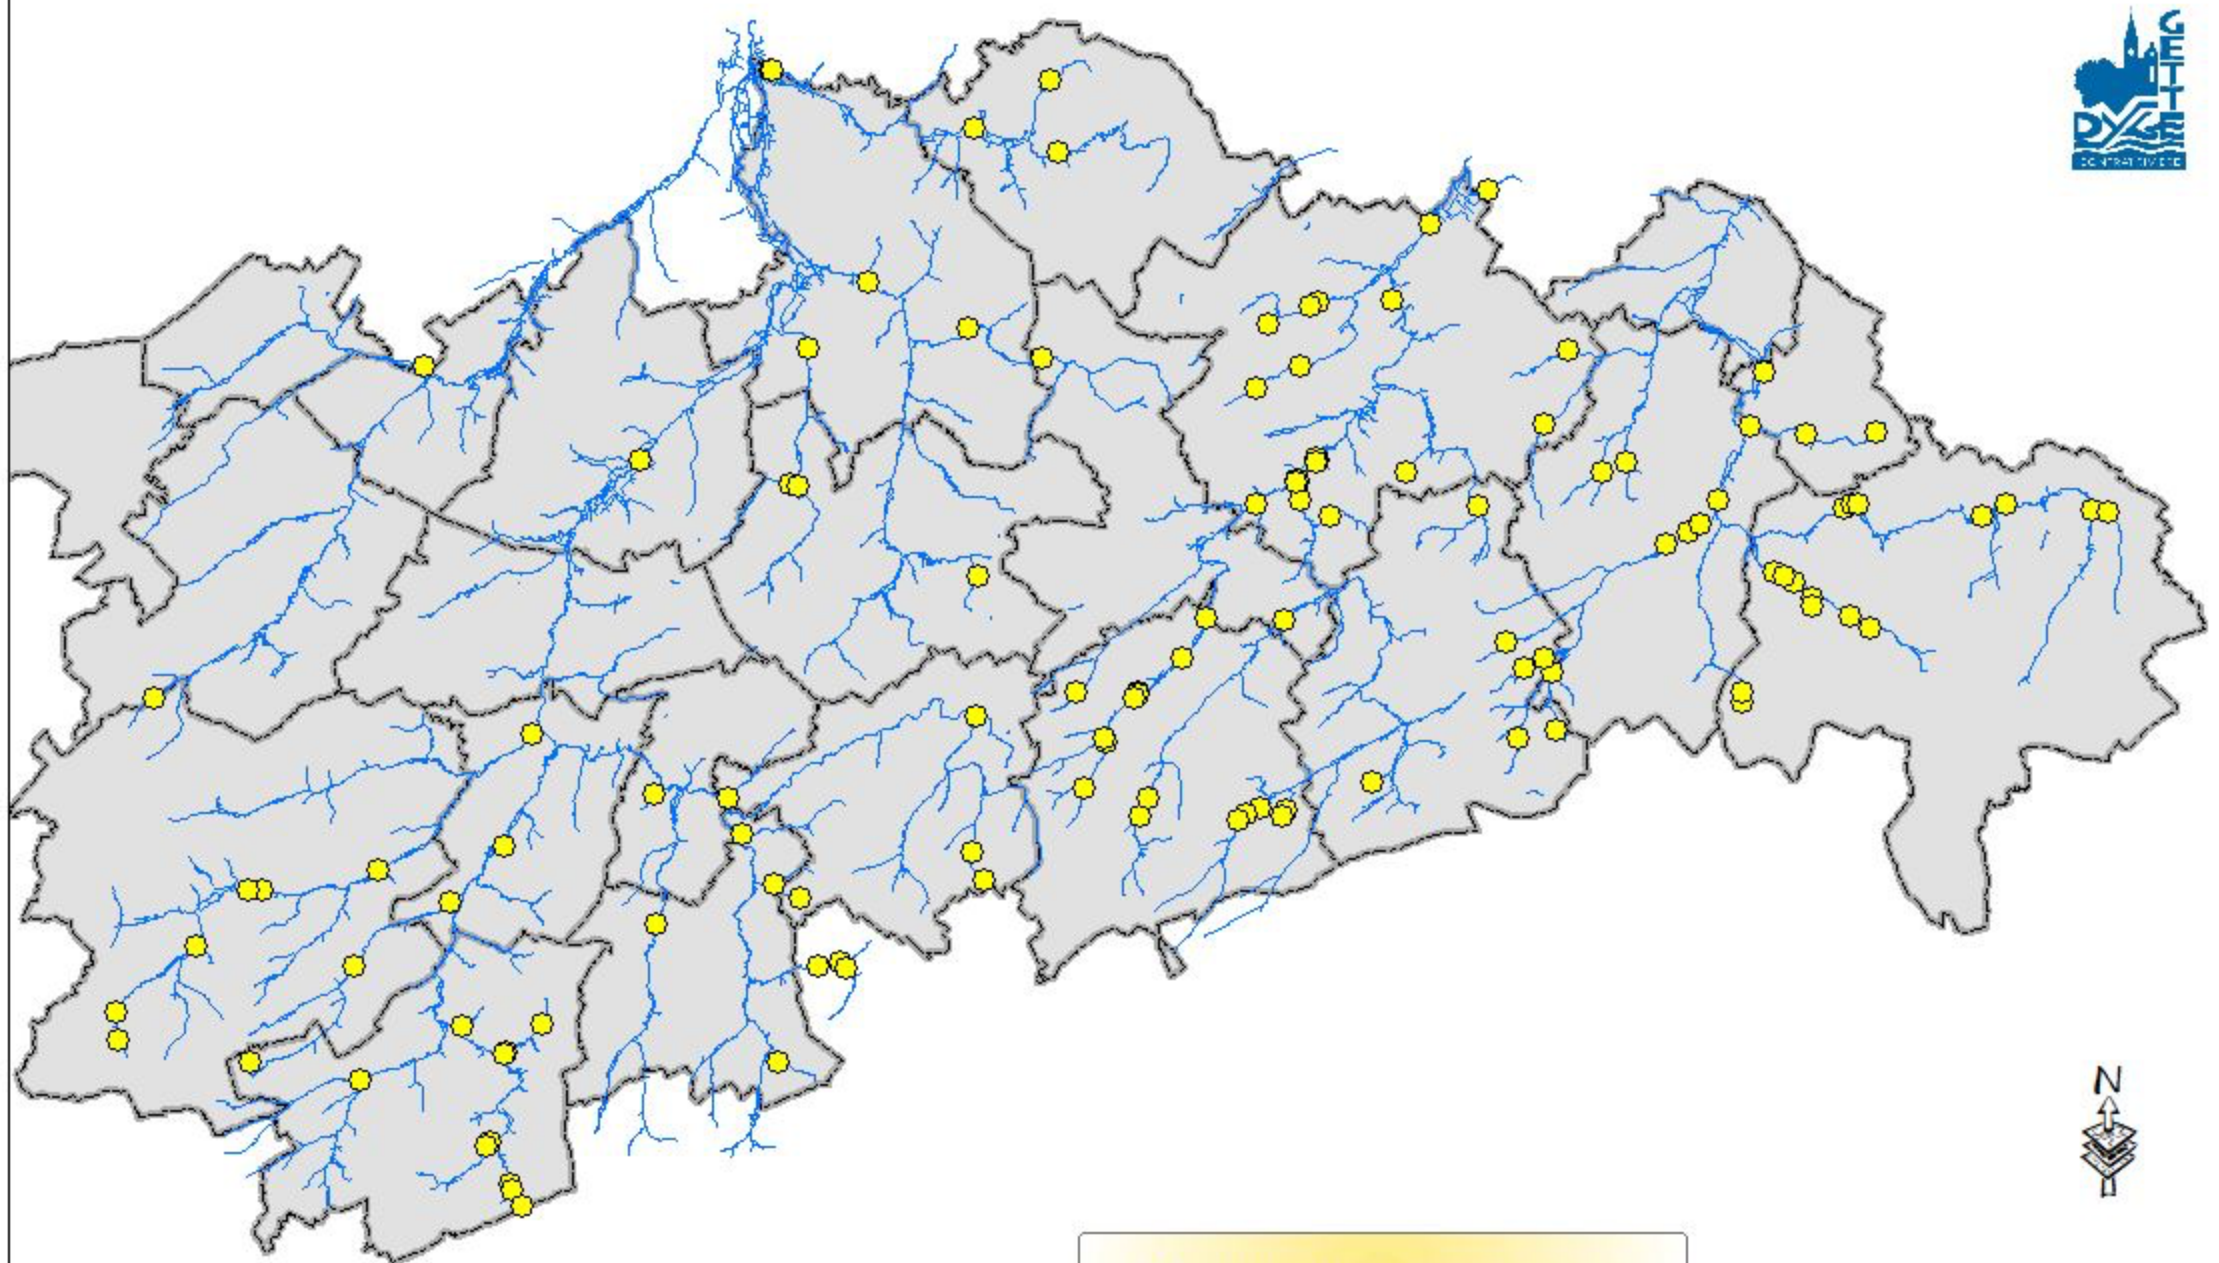

SBH Dyle-Gette : inventaire par type d'atteinte

● Pulvérisations, remblais ou autres ...

3 Km